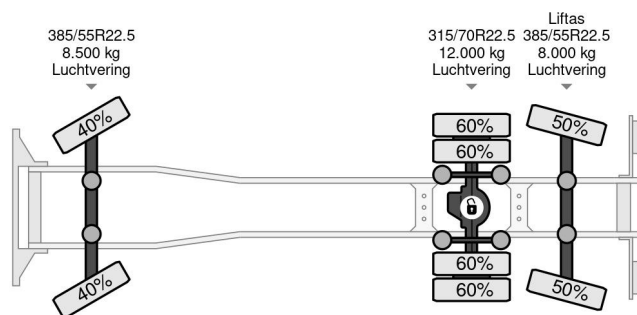

MAN | 6X2*4 | RETARDER | BDF | LOW KM | EURO 6

COMMON

ID	114069
Marca	MAN
Construcción	Sistema BDF
Modelo	TGX 26.640

PROPERTIES

Año de construcción	2018
Clase emisión	6
Kilometraje	315.244 km
Primera fecha de registro	27-04-2018
Número de identificación del vehículo	WMA21XZZ6JP106142
Configuración del eje	6x2
Peso vacío	11.300 kg
Peso de carga	16.625 kg
Maximo peso	28.000 kg
Distancia entre ejes	480

MAN TGX 26.640 | 6X2*4 | RETARDER | BDF | LOW KM | E...

Referentnummer: 114069

ACCESORIOS

- ABS
- Aire acondicionado
- Asientos con suspensión neumática
- Bloqueo de diferencial
- Bluetooth
- Bocina de aire
- Caja de herramientas
- Cruise control
- horquilla
- Luces brillantes
- Parasol
- Sistema de navegacion
- Suspensión neumática
- Tanque de combustible de aluminio

DESCRIPCIÓN

Trampilla elevadora: Hiab, válvula de cierre trasera, 2000 kg...