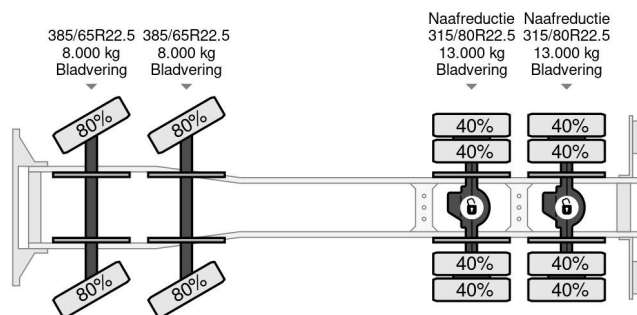

MAN | 8X4 | RETARDER | BIG AXLES | FULL STEEL | EURO 6

COMMON

ID	113824
Marca	MAN
Construcción	Volquete
Modelo	TGS 35.500

PROPERTIES

Año de construcción	2019
Clase emisión	6
Kilometraje	200.635 km
Primera fecha de registro	18-01-2019
Número de identificación del vehículo	WMA37SZZ0KM813939
Configuración del eje	8x4
Peso vacío	15.875 kg
Peso de carga	19.125 kg
Máximo peso	35.000 kg
Distancia entre ejes	445

MAN TGS 35.500 | 8X4 | RETARDER | BIG AXLES | FULL S...

Referentienummer: 113824

ACCESORIOS

- Aire acondicionado
- Asientos con suspensión neumática
- Bloqueo de diferencial
- Bluetooth
- Cruise control
- Luces brillantes
- PTO
- Sistema de navegación
- Suspensión
- Tanque de combustible de aluminio

DESCRIPCIÓN

Trampilla elevadora: Sí...