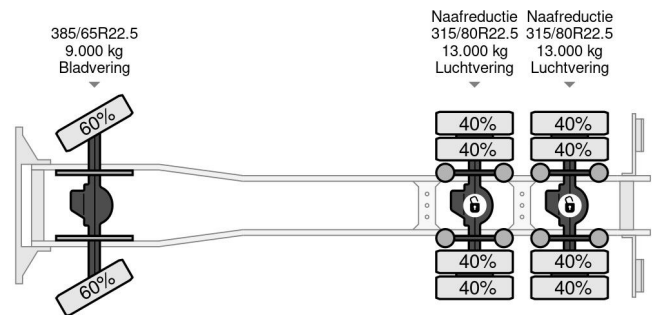

MAN | 6X6 | BIG AXLES | EURO 6

COMMON

ID	113962
Marca	MAN
Construcción	Volquete
Modelo	TGS 26.500

PROPERTIES

Año de construcción	2018
Clase emisión	6
Kilometraje	237.855 km
Primera fecha de registro	13-04-2018
Número de identificación del vehículo	WMA70SZZ3JM778611
Configuración del eje	6x6
Peso vacío	13.160 kg
Peso de carga	14.765 kg
Maximo peso	28.000 kg
Distancia entre ejes	330

MAN TGS 26.500 | 6X6 | BIG AXLES | EURO 6

Referentienummer: 113962

ACCESORIOS

- ABS
- Aire acondicionado
- Asientos con suspensión neumática
- Bloqueo de diferencial
- Bluetooth
- Cabina de dormir
- Caja de herramientas
- Cruise control
- horquilla
- Luces brillantes
- Ordenador de a bordo
- Parasol
- PTO
- Sistema de navegacion
- Tanque de combustible de aluminio

DESCRIPCIÓN

For sale:

Make and model: MAN TGS 26.500
 Wheel formula: 6x6 Hydrodrive
 First registration: 13-04-2018
 VIN: WMA70SZZ3JM778611
 Mileage: 237.855 km
 Construction: Kipper
 Wheelbase: 3.30 m
 GVW: 28.000 kg
 CVW: 60.000 kg
 Empty weight: 13.160 kg
 Loading capacity: 14.765 kg

Engine:
 Power: 367 kW / 500 HP
 Cylinders: 6
 Cylinder volume: 12.419 cm3
 Emission standard: EURO 6
 Ad blue

1st Axle: Steel | 9.000 kg | 385/65R22.5 60%

2nd Axle: Air | 13.000 kg | 315/80R22.5 40%

3rd Axle: Air | 13.000 kg | 315/80R22.5 40%