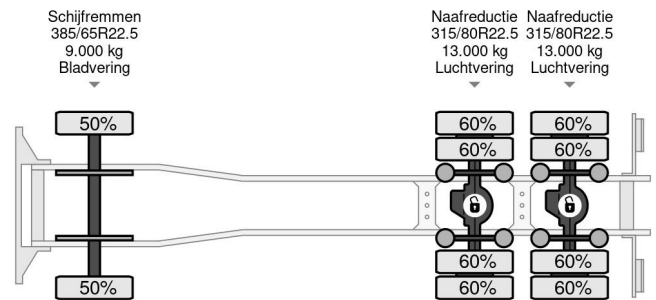

MAN TGS 26.500 6X4 | 6X6 | HYDRODRIVE | 188.000 KM | ...

Referentienummer: 113711