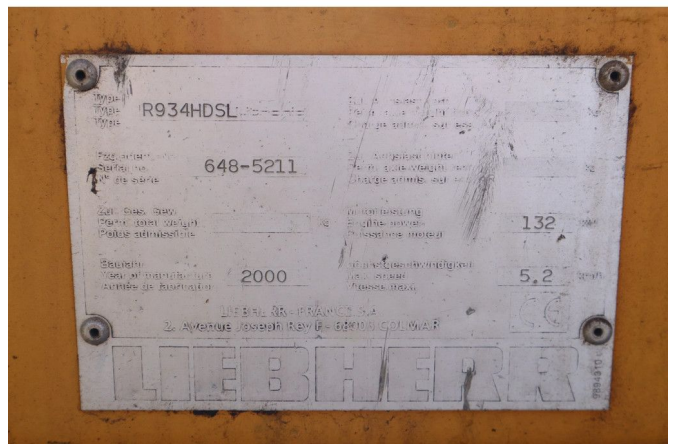

### COMMON

ID	114201
Marca	Liebherr
Construcción	Excavadora de largo alcance

### PROPERTIES

Año de construcción	2000
Horas de funcionamiento	19.631
Número de identificación del vehículo	6485211
Peso vacío	37.500 kg

### DESCRIPCIÓN

For sale:

Liebherr R934 HDSL  
 Year: 2000  
 Hours: 19.632  
 Weight: ca 37.500 kg

Engine and transmission:  
 Liebherr D924 TI-E  
 4-cylinder diesel  
 Power: 132 kW / 180 HP  
 Displacement: 6.640 cc

Boom specification:  
 Stick length: 11.6 m  
 Boom length: 8.8 m  
 Total reach: 21

Undercarriage:  
 Tripple grouser plates  
 Plates: 60%

General specification:  
Hydraulic CW quick coupler  
Bucket  
Hammer / shear hydraulics  
Central lubrication  
Airconditioning  
Radio