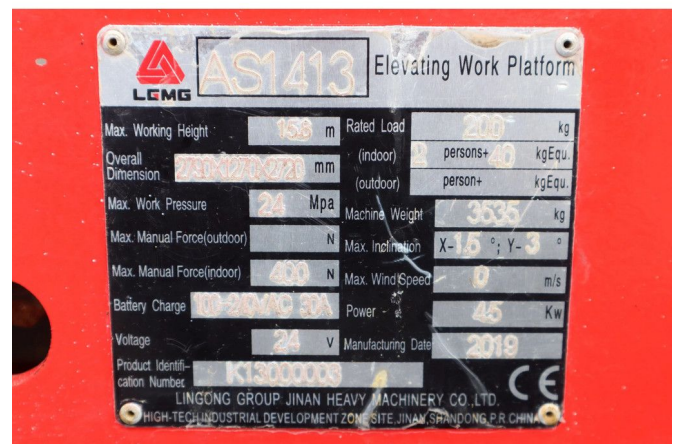

LGMG AS1413 | 16 METER | 320 KG

COMMON

ID	113765.1
Marca	LGMG
Construcción	Vehículo con plataforma elevadora

PROPERTIES

Año de construcción	2017
Horas de funcionamiento	177
Número de identificación del vehículo	K13000003
Longitud	280 cm
Anchura	130 cm
Altura	216 cm
Elevación de altura	1.380 cm
Capacidad de elevación	320 cm

ACCESORIOS

DESCRIPCIÓN

Emisieklass: Stage V

For sale:

LGMG AS1413
Year: 2019
Hours: 177
Weight: 3.535 kg

Performance:
Working height: 15.8 m
Platform height: 13.8 m
Lift capacity: 320 kg
Length platform retracted: 2.64 m
220v connector in basket
Non marking tires

Power source:
24V DC 30 Ah

Transport dimensions:

Description:

Good working machine, ready for the job!

Of course, we have more pictures and information available,
and we are looking forward to helping you.