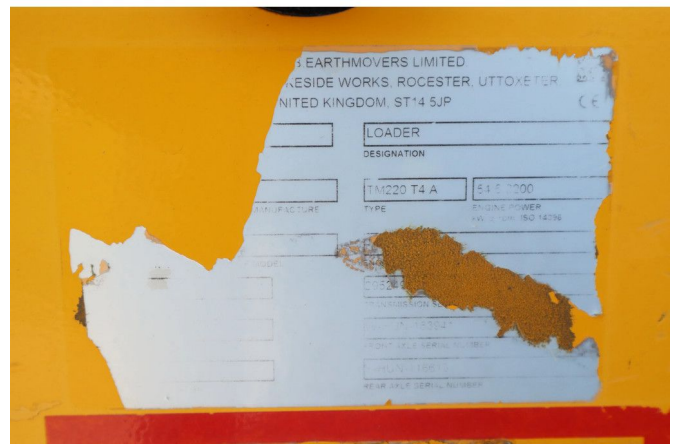

## JCB TM220 T4 A | QUICK COUPLER | RIDE CONTROL

### COMMON

ID	113839-1
Marca	JCB
Construcción	Cargadora

### PROPERTIES

Año de construcción	2016
Horas de funcionamiento	4.977
Número de identificación del vehículo	JCB220TSEG2129206
Peso vacío	6.490 kg

### DESCRIPCIÓN

Emissieklasse: Stage IIIB

For sale:

JCB TM220 T4 A  
 Year: 2016  
 Hours: 4.977  
 Operating weight: 6.490 kg

Engine & Transmission:  
 JCB-Diesel by Kohler  
 4-cylinder diesel turbocharged  
 Displacement: 2.482 cc  
 Power: 55 kW / 74 HP  
 2-step hydrostatic transmission  
 Max speed: 20 km/h  
 Emissions: Stage 3B / Tier 4F