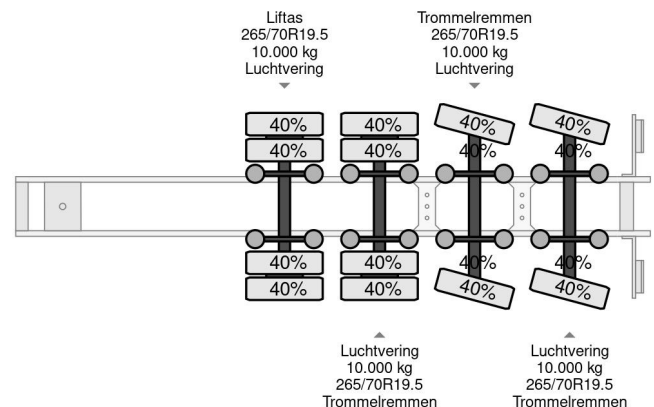

Referentienummer: 113814