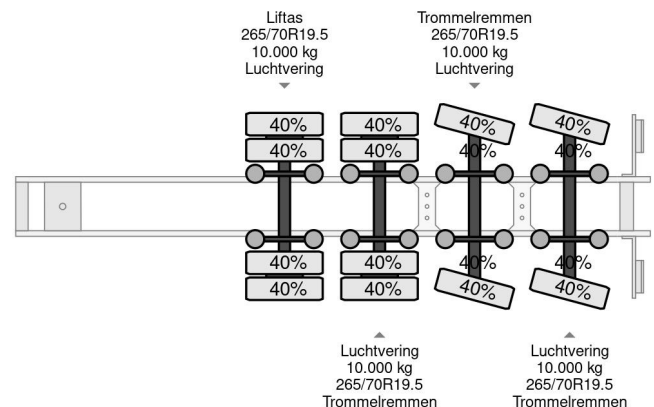

Istrail 4-AXLE SEMI-TRAILER | HYDR RAMPS | HYDR WIDENING | EXTENTION

COMMON

ID	113814.1
Marca	Istrail
Construcción	Semiplataforma baja

PROPERTIES

Año de construcción	2015
Primera fecha de registro	13-05-2015
Número de identificación del vehículo	SZFNN2520FLD09203
Peso vacío	14.700 kg
Peso de carga	45.300 kg
Maximo peso	60.000 kg

Istrail 4-AXLE SEMI-TRAILER | HYDR RAMPS | HYDR WID...

Referentienummer: 113814.1

ACCESORIOS

DESCRIPCIÓN

For sale:

Make and model: Istrail NN252/17 machine trailer
 First registration: 13-05-2015
 VIN: SZFNN2520FLD09203
 Construction: Extendable semi-trailer
 GVW: 60.000 kg
 Empty weight: 14.700 kg
 Loading capacity: 45.300 kg

Dimensions:
 Length: 13.49 m
 Width: 2.55 m
 Width extended: 3 m
 Extended length: 14.49 m
 Extension length: 1 m
 Neck: 4.3 m
 Neck height: 1.78 m
 Bed: 8.7 m
 Floor high: 1.06 m
 Boom slot: 2.2 m

Suspension | Weights | Tyres: