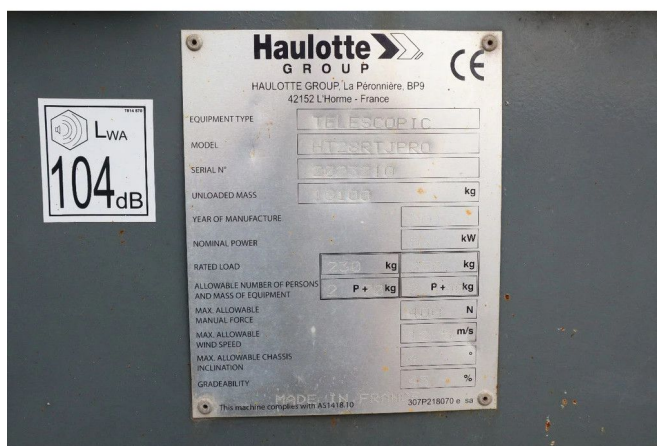

Haulotte HT28 RTJ PRO | 28 METER | GOOD CONDITION

COMMON

ID	113394-1
Marca	Haulotte
Construcción	Vehículo con plataforma elevadora

PROPERTIES

Año de construcción	2017
Horas de funcionamiento	2.388
Número de identificación del vehículo	2019866
Elevación de altura	2.590 cm
Capacidad de elevación	350 cm