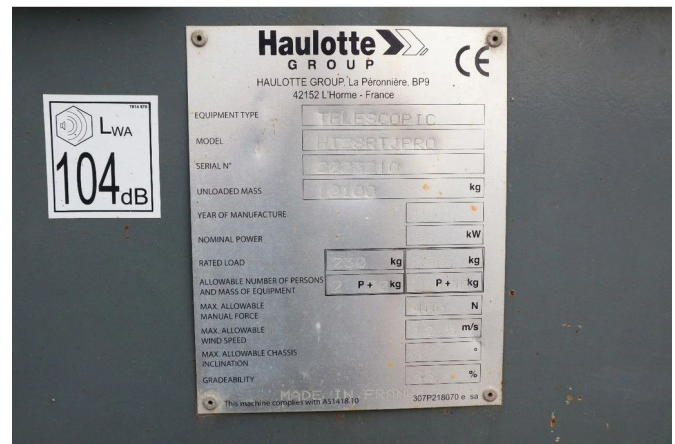

Haulotte HT28 RTJ PRO | 28 METER | GOOD CONDITION

COMMON

ID	113394-02
Marca	Haulotte
Construcción	Vehículo con plataforma elevadora

PROPERTIES

Año de construcción	2017
Horas de funcionamiento	2.388
Número de identificación del vehículo	2019866
Elevación de altura	2.590 cm
Capacidad de elevación	350 cm