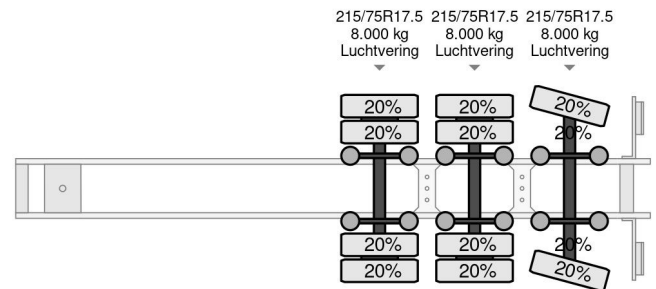

GS Meppel O-120-2400 | TRUCK TRANSPORTER | LKW TRANSPORTER

COMMON

| | |
|--------------|-----------------------------------|
| ID | 114192.1 |
| Marca | GS Meppel |
| Construcción | Camión transportador de vehículos |
| Modelo | O-120-2400 TRU |

PROPERTIES

| | |
|---------------------------------------|-------------------|
| Año de construcción | 2008 |
| Primera fecha de registro | 17-04-2008 |
| Placa de matrícula | OK-24-KD |
| Número de identificación del vehículo | XL908003111004003 |
| Peso vacío | 11.980 kg |
| Peso de carga | 24.020 kg |
| Maximo peso | 36.000 kg |
| Anchura | 255 cm |

GS Meppel O-120-2400 TRU O-120-2400 | TRUCK TRANS...

Referentienummer: 114192.1

ACCESORIOS

DESCRIPCIÓN

For sale:

Make and model: GS Meppel O-120-2400TRU
 First registration: 17-04-2008
 VIN: XL908003111004003
 GVW: 36.000 kg
 Empty weight: 11.980 kg
 Loading capacity: 24.020 kg
 Front lift with hydraulic extension
 Extendable center
 Raising center deck
 Extendable rear
 Safety locks on cylinders
 Aluminium ramps