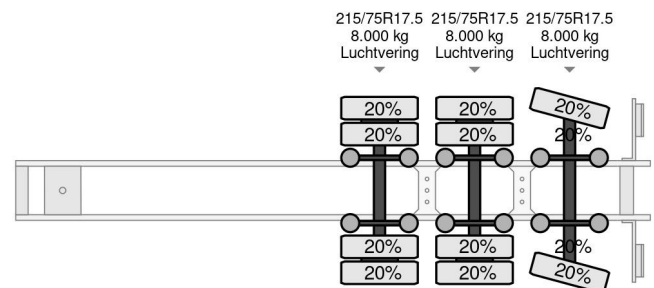

GS Meppel O-120-2400 | TRUCK TRANSPORTER | LKW TRANSPORTER

COMMON

ID	114063-A
Marca	GS Meppel
Construcción	Camión transportador de vehículos
Modelo	O-120-2400 TRU

PROPERTIES

Año de construcción	2008
Primera fecha de registro	17-04-2008
Placa de matrícula	OK-24-KD
Número de identificación del vehículo	XL908003111004003
Peso vacío	11.980 kg
Peso de carga	24.020 kg
Maximo peso	36.000 kg
Anchura	255 cm

GS Meppel O-120-2400 TRU O-120-2400 | TRUCK TRANSP...

Referentienummer: 114063-A

ACCESORIOS

DESCRIPCIÓN

For sale:

Make and model: GS Meppel O-120-2400TRU
 First registration: 17-04-2008
 VIN: XL908003111004003
 GVW: 36.000 kg
 Empty weight: 11.980 kg
 Loading capacity: 24.020 kg
 Front lift with hydraulic extension
 Extendable center
 Raising center deck
 Extendable rear
 Safety locks on cylinders
 Aluminium ramps

Suspension | Weights | Tyres:

1st Axle: Air | 8.000 kg | 215/75R17.5 20%
 2nd Axle: Air | 8.000 kg | 245/70R17.5 20%
 3rd Axle: Air | 8.000 kg | 205/65R17.5 20%

Of course, we have more pictures and information available