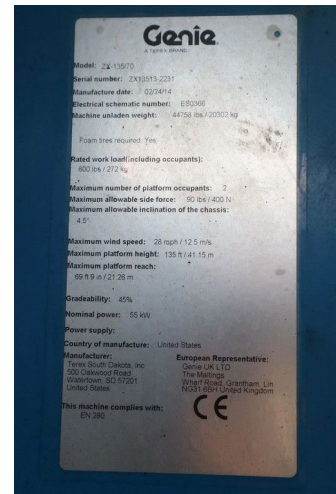

Genie ZX-135/70 | 43 METER | 272 KG

COMMON

ID	113684.01
Marca	Genie
Construcción	Vehículo con plataforma elevadora

PROPERTIES

Año de construcción	2014
Horas de funcionamiento	2.203
Número de identificación del vehículo	ZX13513-2231
Elevación de altura	4.120 cm
Capacidad de elevación	272 cm

ACCESORIOS

DESCRIPCIÓN

For sale:

Genie ZX135/70
 Year: 2014
 Hours: 2.203
 Operating weight: 20.302 kg

Engine:
 Power: 74 HP / 55 kW
 Deutz TD2.9L4 turbo diesel,
 Emissions: Tier 4f
 Diesel
 4x4 driven
 Good tyres

Performance:
 Max. working height: 43.2 m
 Max platform height: 41.2 m
 Max horizontal reach: 18 m
 Platform capacity: 272 kg
 360 degrees rotation

Rotation basket
Jib
220 V working power in basket

Of course, we have more pictures and information available,
and we are looking forward to helping you.