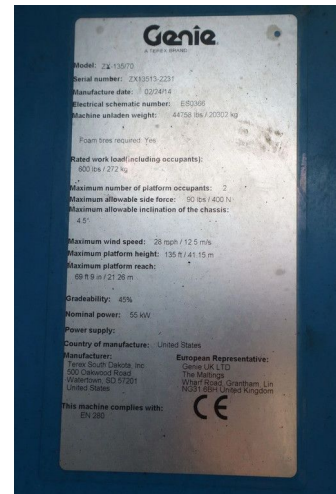

Genie ZX-135/70 | 43 METER | 272 KG

COMMON

ID	113684-1
Marca	Genie
Construcción	Vehículo con plataforma elevadora

PROPERTIES

Año de construcción	2014
Horas de funcionamiento	2.203
Número de identificación del vehículo	ZX13513-2231
Elevación de altura	4.120 cm
Capacidad de elevación	272 cm

ACCESORIOS

DESCRIPCIÓN

For sale:

Genie ZX135/70
 Year: 2014
 Hours: 2.203
 Operating weight: 20.302 kg

Engine:
 Power: 74 HP / 55 kW
 Deutz TD2.9L4 turbo diesel,
 Emissions: Tier 4f
 Diesel
 4x4 driven
 Good tyres

Performance:
 Max. working height: 43.2 m
 Max platform height: 41.2 m
 Max horizontal reach: 18 m
 Platform capacity: 272 kg
 360 degrees rotation

Rotation basket
Jib
220 V working power in basket

Of course, we have more pictures and information available,
and we are looking forward to helping you.