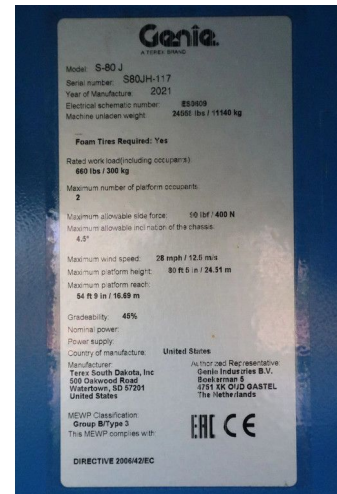

Genie S-80 J | 26.5 METER | 300 KG | LOW HOURS

COMMON

ID	113679.03
Marca	Genie
Construcción	Vehículo con plataforma elevadora

PROPERTIES

Año de construcción	2021
Horas de funcionamiento	665
Número de identificación del vehículo	S80JH-117
Longitud	798 cm
Anchura	249 cm
Altura	274 cm
Elevación de altura	2.451 cm
Capacidad de elevación	300 cm

ACCESORIOS

DESCRIPCIÓN

For sale:

Genie S-80 J
 Year: 2021
 Hours: 665
 Operating weight: 11.140 kg

Engine:
 Kubota D1803
 3 cylinder
 Power: 36 Kw / 49 HP
 Diesel
 4x4 driven

Performance:
 Max. working height: 26.51 m
 Max platform height: 24.51 m
 Max horizontal reach: 16.69 m
 Platform capacity: 300 kg
 353 degrees rotation
 Platform rotation: 160 degrees

Width 2.49 m
Height: 2.74 m

Equipment:
Rotation basket
Jib
220 V working power in basket

Description:
Well maintained machine. Optical and technical in good condition. Ready for work!

Of course, we have more pictures and information available, and we are looking forward to helping you.