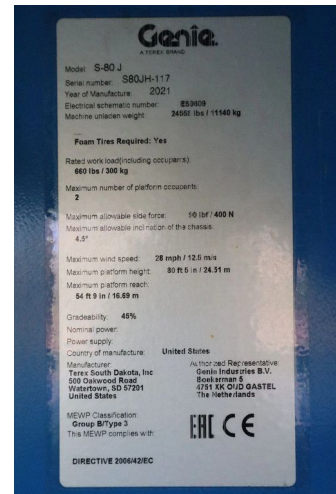

Genie S-80 J | 26.5 METER | 300 KG | LOW HOURS

COMMON

ID	113679-3
Marca	Genie
Construcción	Vehículo con plataforma elevadora

PROPERTIES

Año de construcción	2021
Horas de funcionamiento	665
Número de identificación del vehículo	S80JH-117
Longitud	798 cm
Anchura	249 cm
Altura	274 cm
Elevación de altura	2.451 cm
Capacidad de elevación	300 cm

ACCESORIOS

DESCRIPCIÓN

For sale:

Genie S-80 J
Year: 2021
Hours: 665
Operating weight: 11.140 kg

Engine:
Kubota D1803
3 cylinder
Power: 36 Kw / 49 HP
Diesel
4x4 driven

Performance:
Max. working height: 26.51 m
Max platform height: 24.51 m
Max horizontal reach: 16.69 m
Platform capacity: 300 kg
353 degrees rotation
Platform rotation: 160 degrees

Width 2.49 m
Height: 2.74 m

Equipment:
Rotation basket
Jib
220 V working power in basket

Description:
Well maintained machine. Optical and technical in good condition. Ready for work!

Of course, we have more pictures and information available, and we are looking forward to helping you.