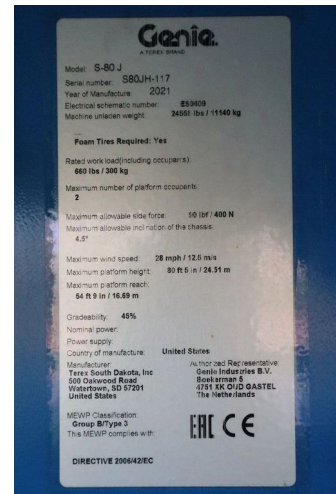

Genie S-80 J | 26.5 METER | 300 KG | LOW HOURS

COMMON

ID	113679-02
Marca	Genie
Construcción	Vehículo con plataforma elevadora

PROPERTIES

Año de construcción	2021
Horas de funcionamiento	665
Número de identificación del vehículo	S80JH-117
Longitud	798 cm
Anchura	249 cm
Altura	274 cm
Elevación de altura	2.451 cm
Capacidad de elevación	300 cm

ACCESORIOS

DESCRIPCIÓN

For sale:

Genie S-80 J
 Year: 2021
 Hours: 665
 Operating weight: 11.140 kg

Engine:
 Kubota D1803
 3 cylinder
 Power: 36 Kw / 49 HP
 Diesel
 4x4 driven

Performance:
 Max. working height: 26.51 m
 Max platform height: 24.51 m
 Max horizontal reach: 16.69 m
 Platform capacity: 300 kg
 353 degrees rotation
 Platform rotation: 160 degrees

Width 2.49 m
Height: 2.74 m

Equipment:
Rotation basket
Jib
220 V working power in basket

Description:
Well maintained machine. Optical and technical in good condition. Ready for work!

Of course, we have more pictures and information available, and we are looking forward to helping you.