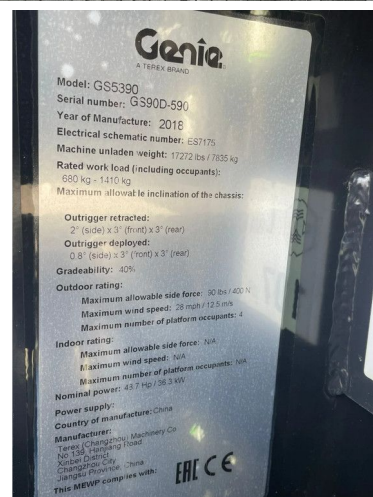

Genie GS-5390 RT | 18 METER | 680 KG | 220V

COMMON

ID	112560
Marca	Genie
Construcción	Vehículo con plataforma elevadora

PROPERTIES

Año de construcción	2018
Horas de funcionamiento	1.438
Longitud	488 cm
Anchura	234 cm
Altura	315 cm
Elevación de altura	1.615 cm
Capacidad de elevación	680 cm

ACCESORIOS

DESCRIPCIÓN

Daños: ninguno...