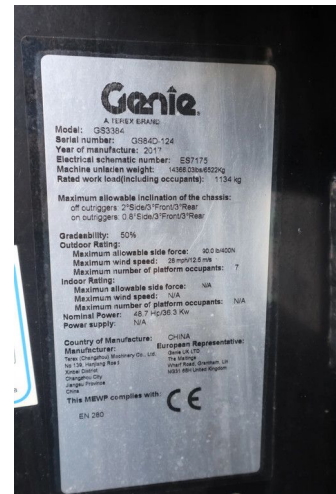

Genie GS-3384 | 12 METER | 1.134 KG

COMMON

ID	114046
Marca	Genie
Construcción	Vehículo con plataforma elevadora

PROPERTIES

Año de construcción	2017
Horas de funcionamiento	1.955
Maximo peso	6.522 kg
Longitud	488 cm
Anchura	213 cm
Altura	200 cm
Elevación de altura	1.006 cm
Capacidad de elevación	1.134 cm

ACCESORIOS

DESCRIPCIÓN

For sale:

Genie GS-3384 RT with outriggers
Year: 2017
Hours: 1.955
Weight: 6.522 kg

Performance:
Working height: 12.06 m
Lift capacity: 1.134 kg
Length platform retracted: 3.94 m
Length platform extended: 6.57 m

Power source:
Deutz D2011L03
Power: 36 kW / 48 HP
Diesel engine
Air cooled

Transport dimensions:
Length: 4.88 m

Specifications:
Extendable deck
Working power in basket

Description:
Good working machine, ready for the job!