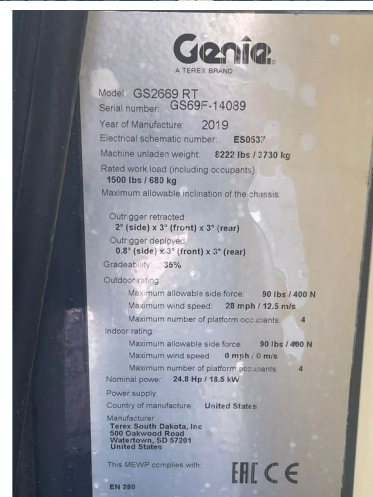

Genie GS-2669 RT | 10 METER | 680 KG

COMMON

ID	112566
Marca	Genie
Construcción	Vehículo con plataforma elevadora

PROPERTIES

Año de construcción	2019
Horas de funcionamiento	530
Número de identificación del vehículo	GS69F-14089
Longitud	312 cm
Anchura	175 cm
Altura	192 cm
Elevación de altura	77 cm
Capacidad de elevación	680 cm