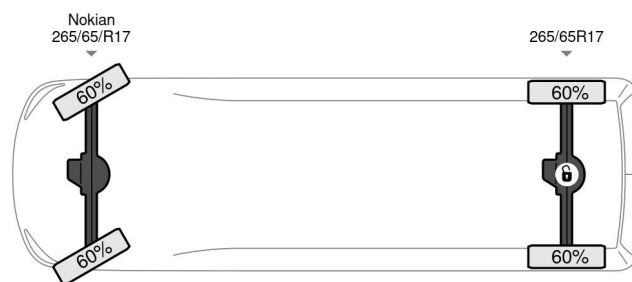

Ford 2.0 | LIMITED | 4X4 | AUTO | DOUBLE CAB

COMMON

ID	114011.1
Marca	Ford
Construcción	Pick-Up
Modelo	Ranger

PROPERTIES

Año de construcción	2020
Clase emisión	6
Kilometraje	167.695 km
Primera fecha de registro	07-09-2020
Número de identificación del vehículo	6FPPXXMJ2PLA02000
Configuración del eje	4x4
Peso vacío	2.355 kg
Peso de carga	840 kg
Maximo peso	3.270 kg

Ford Ranger 2.0 | LIMITED | 4X4 | AUTO | DOUBLE CAB

Referentnummer: 114011.1

ACCESORIOS

- Bloqueo de diferencial
- Bluetooth
- Ordenador de a bordo
- Sensor de lluvia

DESCRIPCIÓN

For sale:

Make: Ford Ranger Limited
 First registration: 07-09-2020
 VIN: 6FPPXXMJ2PLA02000
 Mileage: 167.695 km
 Construction: Pick-up
 GVW: 3.270 kg
 Empty weight: 2.355 kg
 Loading capacity: 840 kg
 Max trailer weight with brakes: 3.500 kg

Engine:
 Power: 125 kW / 170 HP
 Cylinders: 4
 Capacity: 1.996 cm³
 Emission standard: EURO 6
 6-speed automatic gearbox
 4x4

Specifications:

Bed cover
Trailer hitch
Adaptive cruise control
Active park assist
Electronical diff
Parking heater
Heated seats
Heated windshield
Climate control
LED working lights
Parking sensors
Rear view camera