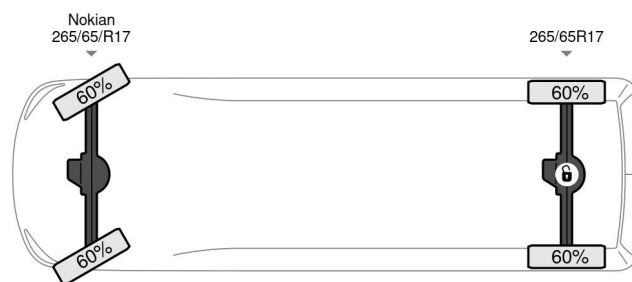

Ford 2.0 | LIMITED | 4X4 | AUTO | DOUBLE CAB

COMMON

ID	114011
Marca	Ford
Construcción	Pick-Up
Modelo	Ranger

PROPERTIES

Año de construcción	2020
Clase emisión	6
Kilometraje	167.695 km
Primera fecha de registro	07-09-2020
Número de identificación del vehículo	6FPPXXMJ2PLA02000
Configuración del eje	4x4
Peso vacío	2.355 kg
Peso de carga	840 kg
Maximo peso	3.270 kg

Ford Ranger 2.0 | LIMITED | 4X4 | AUTO | DOUBLE CAB

Referentnummer: 114011

ACCESORIOS

- Bloqueo de diferencial
- Bluetooth
- Ordenador de a bordo
- Sensor de lluvia

DESCRIPCIÓN

For sale:

Make: Ford Ranger Limited
 First registration: 07-09-2020
 VIN: 6FPPXXMJ2PLA02000
 Mileage: 167.695 km
 Construction: Pick-up
 GVW: 3.270 kg
 Empty weight: 2.355 kg
 Loading capacity: 840 kg
 Max trailer weight with brakes: 3.500 kg

Engine:
 Power: 125 kW / 170 HP
 Cylinders: 4
 Capacity: 1.996 cm³
 Emission standard: EURO 6
 6-speed automatic gearbox
 4x4

Specifications:

Bed cover
Trailer hitch
Adaptive cruise control
Active park assist
Electronical diff
Parking heater
Heated seats
Heated windshield
Climate control
LED working lights
Parking sensors
Rear view camera