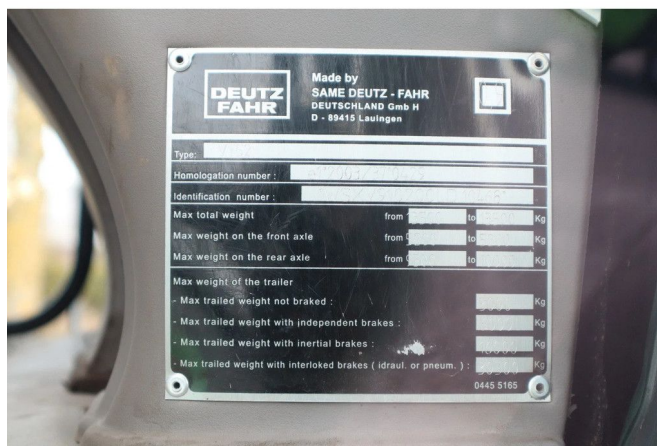

Deutz 7250 AGROTRON TTV | 50 KM/H | LOADSENSINIG

COMMON

ID	114064.1
Marca	Deutz
Construcción	Tractor

PROPERTIES

Año de construcción	2013
Horas de funcionamiento	4.562
Primera fecha de registro	25-03-2013
Placa de matrícula	T-24-FBG
Número de identificación del vehículo	WSXV910200LD10468
Configuración del eje	4x4
Peso vacío	8.820 kg
Peso de carga	4.680 kg
Maximo peso	13.500 kg
Distancia entre ejes	285
Longitud	505 cm
Anchura	275 cm
Altura	315 cm

ACCESORIOS

DESCRIPCIÓN

For sale:

With registration documents / Mit zulassung

Deutz-Fahr AGROTRON 7250 TTV

Year: 2013

First registration: 23-03-2013

Operating hours: 4.562

Weight: 8.820 kg

Engine and transmission:

Deutz TCD 6.1 L06 4V

Power: 190 kW / 258 hp

Displacement: 6.057 cc

No. cylinders: 6

Max speed: 50 km/h

General specifications:

Tires:

Trelleborg 600/70R30 80%

BKT 710/70R38 80%

Description:

Good working tractor. Complete with many options, well maintained and ready to go.

Of course, we have more pictures and information available, and we are looking forward to helping you.