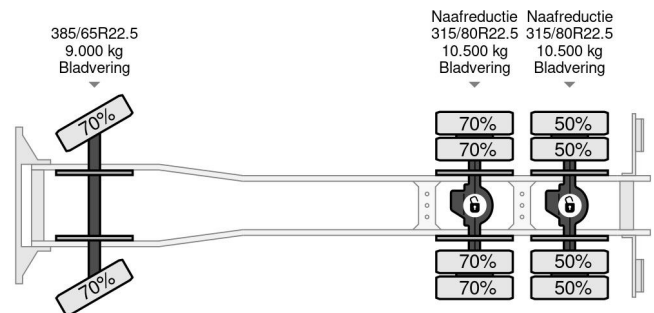

DAF 6X4 | TRACTOR + TIPPER | RETARDER

COMMON

ID	113939
Marca	DAF
Construcción	Volquete
Modelo	XF 510

PROPERTIES

Año de construcción	2016
Clase emisión	6
Kilometraje	152.331 km
Primera fecha de registro	22-04-2016
Número de identificación del vehículo	XLRTTH4300G086773
Configuración del eje	6x4
Peso vacío	14.324 kg
Peso de carga	13.675 kg
Maximo peso	28.000 kg
Distancia entre ejes	330

DAF XF 510 6X4 | TRACTOR + TIPPER | RETARDER

Referentienummer: 113939

ACCESORIOS

- ABS
- Aire acondicionado
- Asientos con suspensión neumática
- Asistente de mantenimiento de carril
- Bloqueo de diferencial
- Bluetooth
- Cabina de dormir
- Caja de herramientas
- Cruise control
- Cámara de visión trasera
- horquilla
- Luces brillantes
- Ordenador de a bordo
- PTO
- Tanque de combustible de aluminio