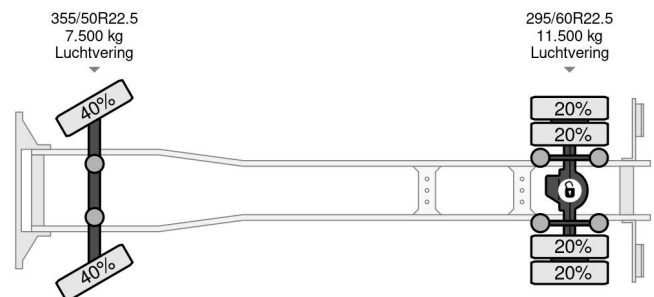

ZUBEHÖR

- Antiblockiersystem • Automat • Bluetooth •
- Differentialsperre • Doppelter Kraftstofftank • Fernlicht •
- Geschwindigkeitsregelanlage • Klimaanlage • Luftfederung
- Rundumleuchte • Schlafkabine • Sonnenschutzklappe •
- Spurhalteassistent • Standheizung • Zapfwelle (PTO)

BESCHREIBUNG

For sale:

Make and model: Volvo FH460
Wheel formula: 4x2
First registration: 27-05-2016
TUV valid: 02-06-2026
VIN: YV2RTY0AXGB771852
Mileage: 1.101.200 km
Construction: Tractor + truck transporter
Wheelbase: 3.8 m
GVW: 19.00 kg
CVW: 50.000 kg
Empty weight: 8.120 kg
Loading capacity: 10.980 kg

Engine:
Power: 345 KW / 460 HP
Cylinders: 6
Capacity: 12.777 cm3
Emission standard: EURO 6