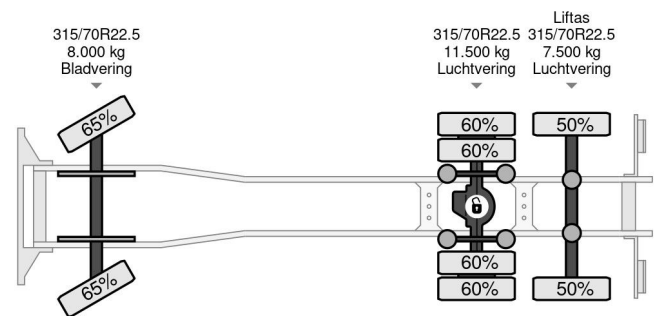

Referentienummer: 114133