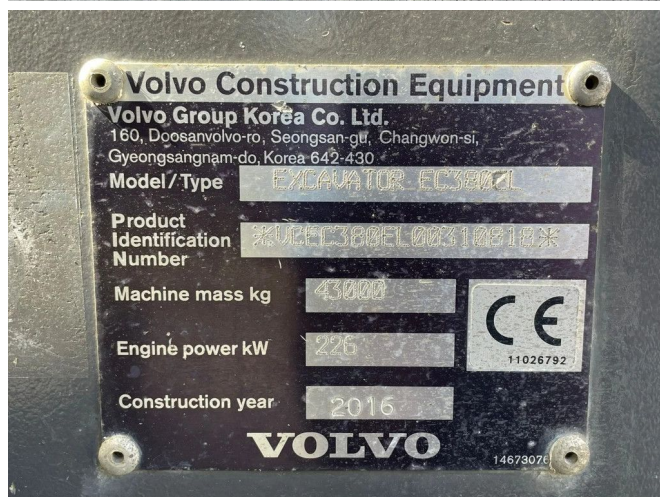

Volvo EC380 EL | HYDR. QUICK COUPLER | BUCKET | AIRCO

COMMON

ID	112604
Marke	Volvo
Konstruktion	Bagger

PROPERTIES

Baujahr	2016
Betriebsstd.	11.047
Fahrzeug-Identifizierungsnummer	VCEC380EL00310818
Gewicht	43.000 kg
Länge	1.100 cm
Breite	335 cm
Höhe	335 cm