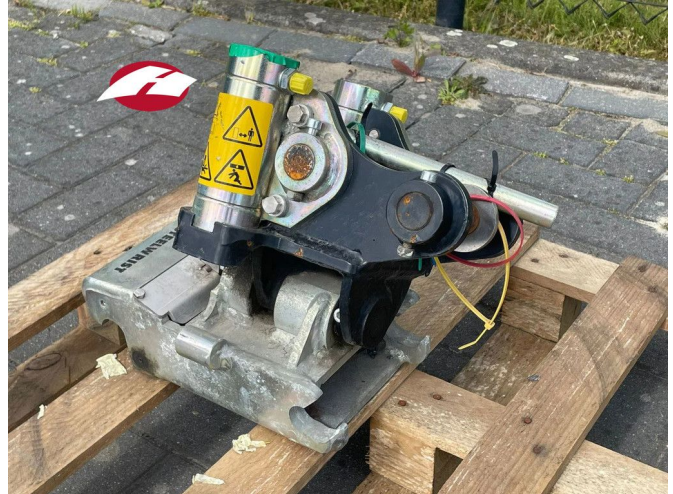

STEELWRIST TMX S30 -180HA | TILT QUICKCOUPLER | TILTING COUPLER | NEW

COMMON

ID	113563.1
Marke	STEELWRIST
Konstruktion	Drehscheibe

PROPERTIES

Baujahr	2020

ZUBEHÖR

BESCHREIBUNG

Schäden: keines...