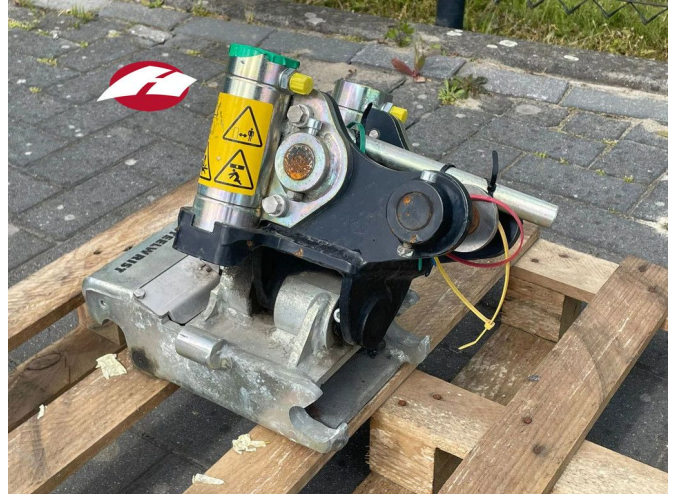

STEELWRIST TMX S30 -180HA | TILT QUICKCOUPLER | TILTING COUPLER | NEW

COMMON

ID	113563
Marke	STEELWRIST
Konstruktion	Drehscheibe

PROPERTIES

Baujahr	2020

ZUBEHÖR

BESCHREIBUNG

Schäden: keines...