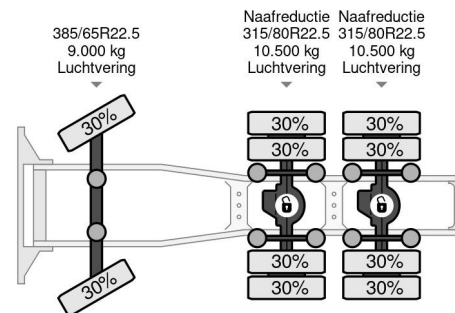

Scania | 6X4 | RETARDER | BIG AXLES | HYDR | EURO 6

COMMON

ID	113845
Marke	Scania
Konstruktion	Standard-SZM
Modell	R650 V8 NGS

PROPERTIES

Baujahr	2019
Schadstoffklasse	6
Kilometerstand	526.091 km
Datum der Erstzulassung	30-04-2019
Fahrzeug-Identifizierungsnummer	YS2R6X40002159046
Radformel	6x4
Gewicht	10.400 kg
Nutzlast	19.600 kg
Bruttogewicht	30.000 kg
Radstand	315

Scania R650 V8 NGS | 6X4 | RETARDER | BIG AXLES | HY...

Referenznummer: 113845

ZUBEHÖR

- Aluminium-Kraftstofftank • Antiblockiersystem • Automat
- Berganfahrhilfe • Bluetooth • Bordcomputer •
- Differentialsperre • Geschwindigkeitsregelanlage •
- Klimaanlage • Luftgefederte Sitze • Lufthorn •
- Navigationssystem • Rundumleuchte • Sideskirts •
- Sonnenschutzklappe • Spurhalteassistent • Standheizung
- Zapfwelle (PTO)

BESCHREIBUNG

For sale:

Make and model: Scania R650
 Wheel formula: 6x4
 First registration: 30-04-2019
 VIN: YS2R6X40002159046
 Mileage: 526.091 km
 Construction: Tractor unit
 Wheelbase: 3.15 m
 GVW: 30.000 kg
 CVW: 65.000 kg
 Empty weight: 10.400 kg

Engine:
 Power: 478 KW / 650 HP
 Cylinders: 8
 Capacity: 16.353 cm3
 Emission standard: EURO 6

Gearbox: Opticruise with retarder and clutch pedal

General specifications:

Retarder
Hub reduction
PTO
Hydraulic system
LED rotating beacon on roof
Differential locks
Aluminium tank
Engine brake
Sliding 5th wheel
Aluminium chassis cover
Ad blue
Extra lights behind cabin