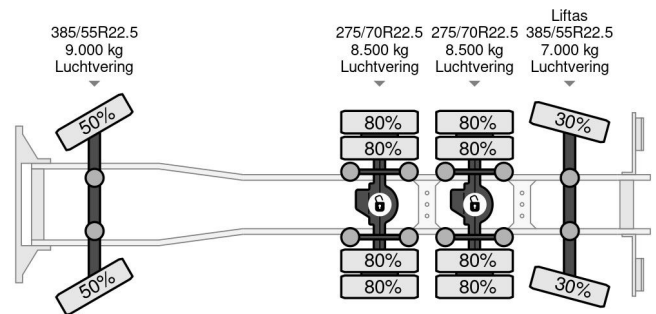

Scania | 8X4*4 | RETARDER | CARRIER | DOORS + TAILGATE | EURO 6

COMMON

ID	114113
Marke	Scania
Konstruktion	Kühl-/Tiefkühltransport
Modell	R500 NGS

PROPERTIES

Baujahr	2018
Schadstoffklasse	6
Kilometerstand	584.304 km
Fahrzeug-Identifizierungsnummer	YS2R8X40002148844
Radformel	8x4
Gewicht	16.200 kg
Nutzlast	16.725 kg
Bruttogewicht	33.000 kg
Radstand	475

Scania R500 NGS | 8X4*4 | RETARDER | CARRIER | DOOR...

Referenznummer: 114113

ZUBEHÖR

- Aluminium-Kraftstofftank
- Antiblockiersystem
- Automat
- Bluetooth
- Bordcomputer
- Differentialsperre
- Geschwindigkeitsregelanlage
- Klimaanlage
- Lufthorn
- Navigationssystem
- Rückwärtsfahrkamera
- Schlafkabine
- Sonnenschutzklappe
- Standheizung
- Zugmaul

BESCHREIBUNG

Ladebordwand: Ja...