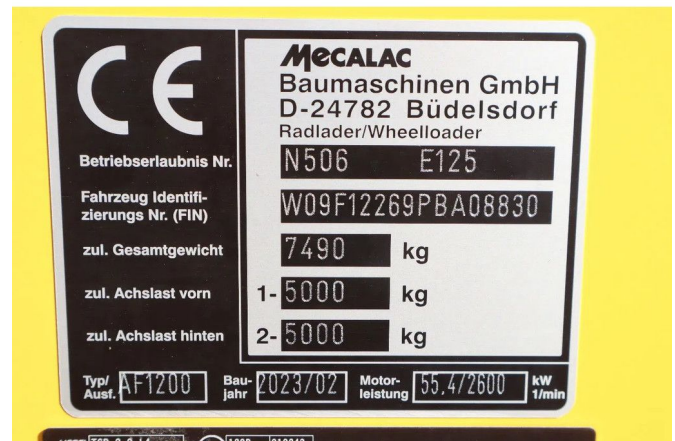

Mecalac AF 1200 | NEW / UNUSED | 40 KM/H | BUCKET | FULL OPTION

COMMON

ID	112862
Marke	Mecalac
Konstruktion	Lader

PROPERTIES

Baujahr	2023
Betriebsstd.	10
Fahrzeug-Identifizierungsnummer	W09F12269PBA08830
Gewicht	7.490 kg
Länge	608 cm
Breite	210 cm
Höhe	283 cm

ZUBEHÖR

BESCHREIBUNG

Schäden: keines...