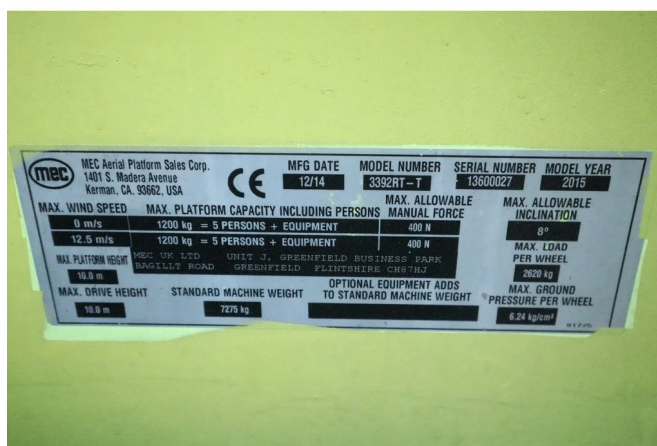

MEC 3392RT-T | 2612 H | 12 METER | 1200 KG

COMMON

ID	112312.1
Marke	MEC
Konstruktion	Hebebühne

PROPERTIES

Baujahr	2014
Betriebsstd.	2.612
Bruttogewicht	7.600 kg
Länge	531 cm
Breite	234 cm
Höhe	205 cm
Hubhöhe	1.200 cm
Tragkraft	1.200 cm

ZUBEHÖR

BESCHREIBUNG

Schäden: keines...