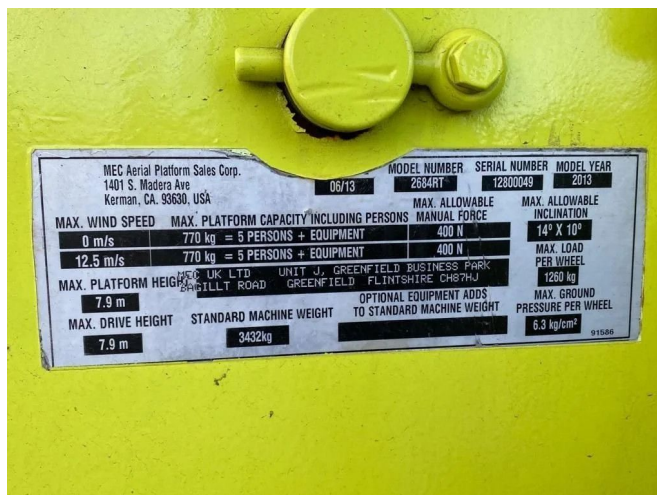

MEC 2684 RT SPEEDLEVEL | 9.7 METER | 770 KG

COMMON

ID	112145.1
Marke	MEC
Konstruktion	Hebebühne

PROPERTIES

Baujahr	2013
Betriebsstd.	1.169
Fahrzeug-Identifizierungsnummer	12800049
Länge	338 cm
Breite	213 cm
Höhe	178 cm
Hubhöhe	790 cm
Tragkraft	770 cm

ZUBEHÖR

BESCHREIBUNG

Schäden: keines...