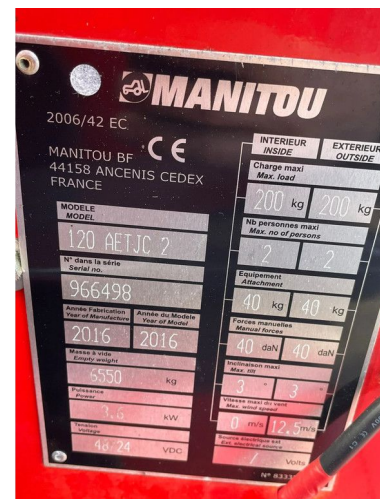

Manitou 120 AET JC 2 3D | 12 METER | ROTATING JIB | GOOD CONDITION

COMMON

ID	112323
Marke	Manitou
Konstruktion	Hebebühne

PROPERTIES

Baujahr	2016
Betriebsstd.	1.371
Länge	374 cm
Breite	120 cm
Höhe	216 cm
Hubhöhe	995 cm
Tragkraft	200 cm

ZUBEHÖR

BESCHREIBUNG

Schäden: keines...