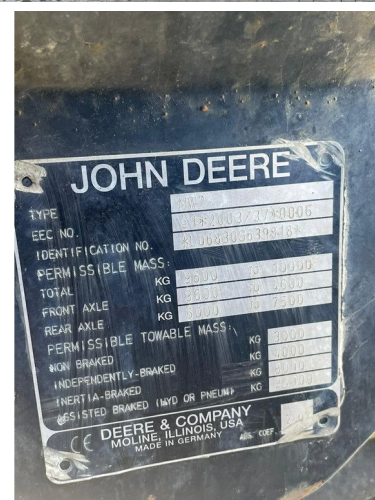

### COMMON

---

ID	112551
Marke	John Deere
Konstruktion	Traktor

### PROPERTIES

---

Baujahr	2010
Betriebsstd.	7.586
Fahrzeug-Identifizierungsnummer	L06830G639818
Gewicht	5.975 kg