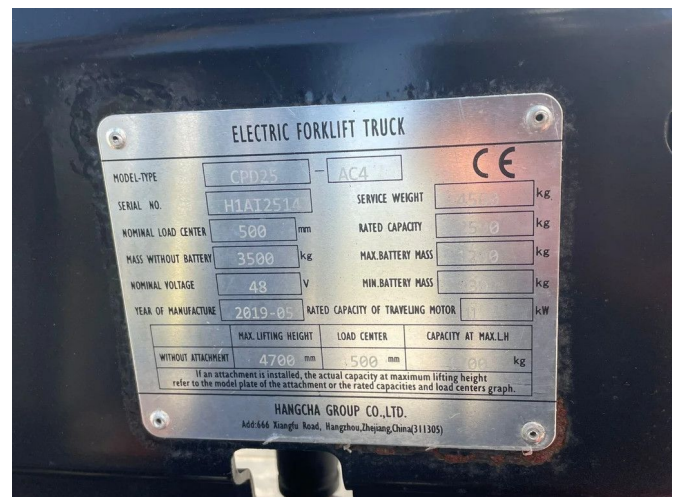

## Hangcha CPD25 - AC4 | 2.5 TON | 4.7 M HEIGHT | SIDESHIFT

### PROPERTIES

Baujahr	2019
Betriebsstd.	1.410
Fahrzeug-Identifizierungsnummer	H1A125147
Gewicht	4.500 kg
Länge	245 cm
Breite	126 cm
Höhe	215 cm
Hubhöhe	470 cm
Tragkraft	2.500 cm
Fahrhöhe	215 cm