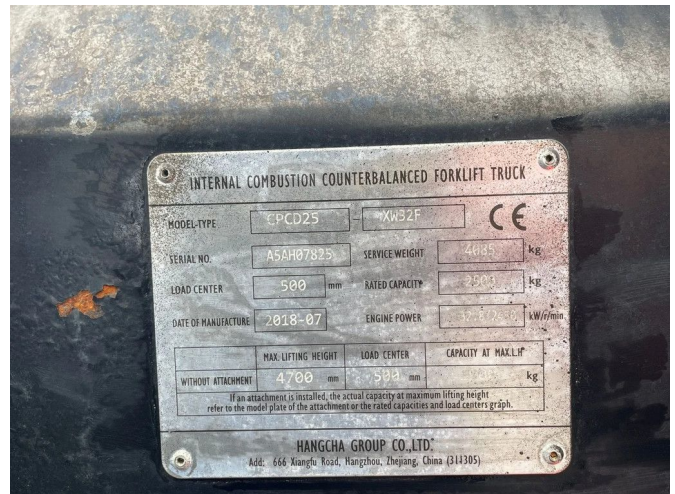

## Hangcha CPCD25 - XW32F | 2.5 TONS | TRIPLEX

### COMMON

ID	112569
Marke	Hangcha
Konstruktion	Gabelstapler

### PROPERTIES

Baujahr	2018
Betriebsstd.	860
Fahrzeug-Identifizierungsnummer	A5AH07825
Gewicht	4.085 kg
Länge	218 cm
Breite	116 cm
Höhe	218 cm
Hubhöhe	470 cm
Tragkraft	2.500 cm
Fahrhöhe	222 cm