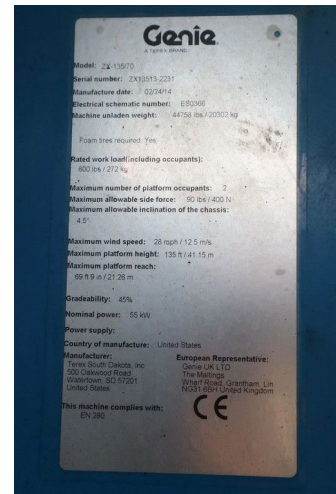

## Genie ZX-135/70 | 43 METER | 272 KG

### COMMON

ID	113684-4
Marke	Genie
Konstruktion	Hebebühne

### PROPERTIES

Baujahr	2014
Betriebsstd.	2.203
Fahrzeug-Identifizierungsnummer	ZX13513-2231
Hubhöhe	4.120 cm
Tragkraft	272 cm

### BESCHREIBUNG

For sale:

Genie ZX135/70  
 Year: 2014  
 Hours: 2.203  
 Operating weight: 20.302 kg

Engine:  
 Power: 74 HP / 55 kW  
 Deutz TD2.9L4 turbo diesel,  
 Emissions: Tier 4f  
 Diesel  
 4x4 driven  
 Good tyres