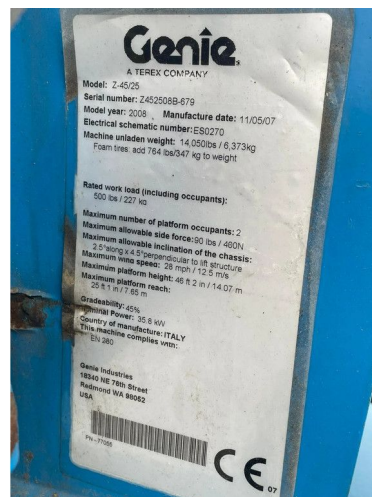

Genie Z-45/25 J | 16 METER | 227 KG

COMMON

ID	112531
Marke	Genie
Konstruktion	Hebebühne

PROPERTIES

Baujahr	2008
Betriebsstd.	3.127
Fahrzeug-Identifizierungsnummer	Z452508B-679
Länge	680 cm
Breite	229 cm
Höhe	211 cm
Hubhöhe	1.407 cm
Tragkraft	227 cm

ZUBEHÖR

BESCHREIBUNG

Schäden: keines...