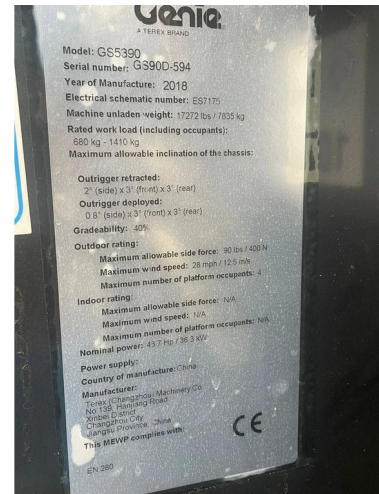

Genie GS-5390 RT | 18 METER | 680 KG | 220V

COMMON

ID	112561
Marke	Genie
Konstruktion	Hebebühne

PROPERTIES

Baujahr	2018
Betriebsstd.	3.802
Länge	488 cm
Breite	234 cm
Höhe	315 cm
Hubhöhe	1.615 cm
Tragkraft	680 cm