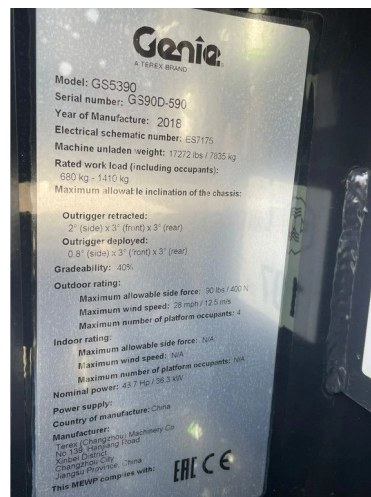

Genie GS-5390 RT | 18 METER | 680 KG | 220V

COMMON

ID	112560
Marke	Genie
Konstruktion	Hebebühne

PROPERTIES

Baujahr	2018
Betriebsstd.	1.438
Länge	488 cm
Breite	234 cm
Höhe	315 cm
Hubhöhe	1.615 cm
Tragkraft	680 cm

ZUBEHÖR

BESCHREIBUNG

Schäden: keines...