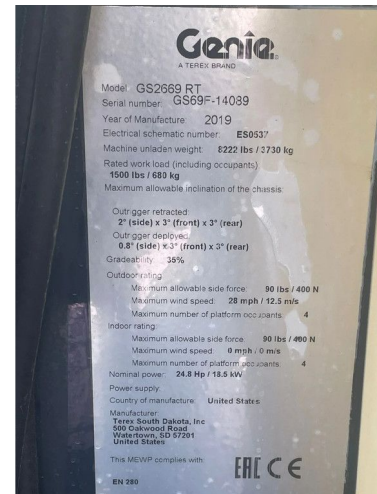

Genie GS-2669 RT | 10 METER | 680 KG

COMMON

ID	112566
Marke	Genie
Konstruktion	Hebebühne

PROPERTIES

Baujahr	2019
Betriebsstd.	530
Fahrzeug-Identifizierungsnummer	GS69F-14089
Länge	312 cm
Breite	175 cm
Höhe	192 cm
Hubhöhe	77 cm
Tragkraft	680 cm