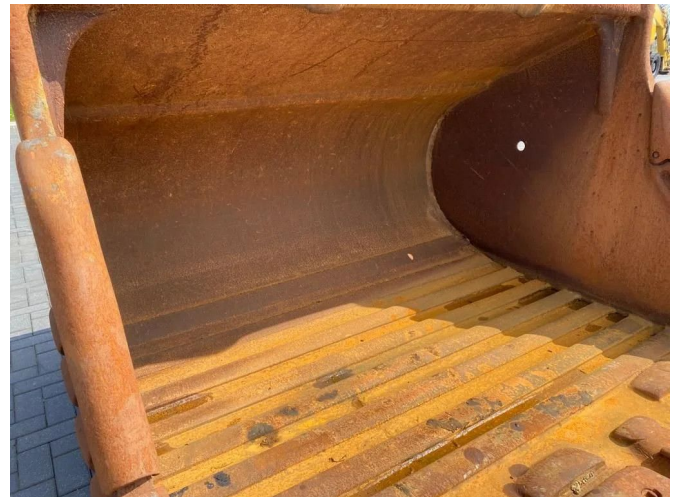

Caterpillar 390 TOOTH BUCKET | TEETH BUCKET | SCHAUFEL

COMMON

ID	111371
Marke	Caterpillar
Konstruktion	Schaufel

PROPERTIES

ZUBEHÖR

BESCHREIBUNG

Schäden: keines...