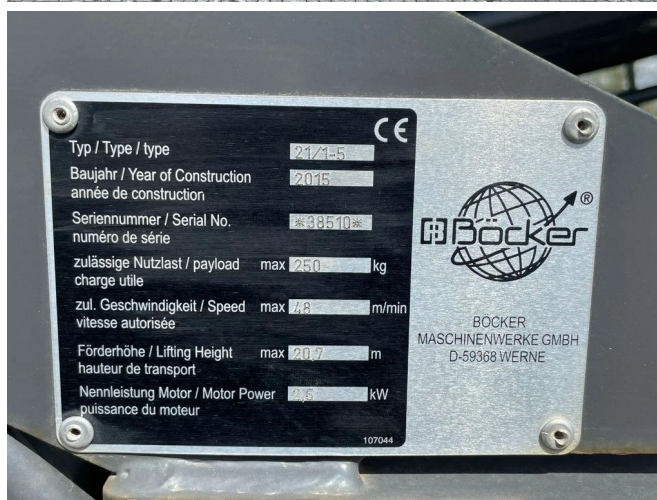

Böcker SIMPLY HD 21/1-5 | 20 METER | 250 KG | FURNITURE LIFT | VERHUISLIFT | MÖBELLIFT

COMMON

| | |
|--------------|-----------|
| ID | 112537 |
| Marke | Böcker |
| Konstruktion | Hebebühne |

PROPERTIES

| | |
|---------------------------------|----------|
| Baujahr | 2015 |
| Betriebsstd. | 1 |
| Fahrzeug-Identifizierungsnummer | 38510 |
| Gewicht | 825 kg |
| Hubhöhe | 2.000 cm |
| Tragkraft | 250 cm |